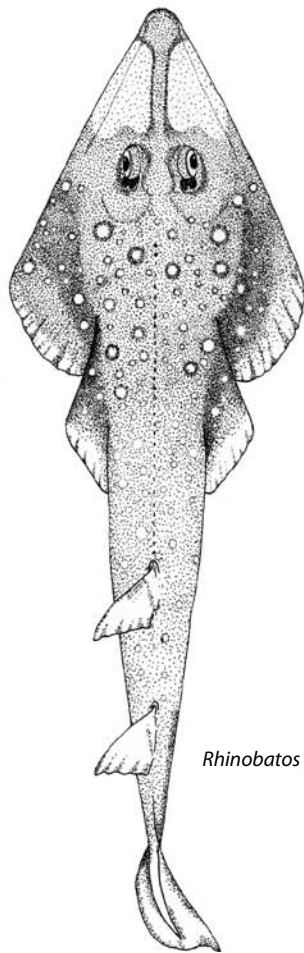

RHINOBATIDAE

Rhinobatos percellens